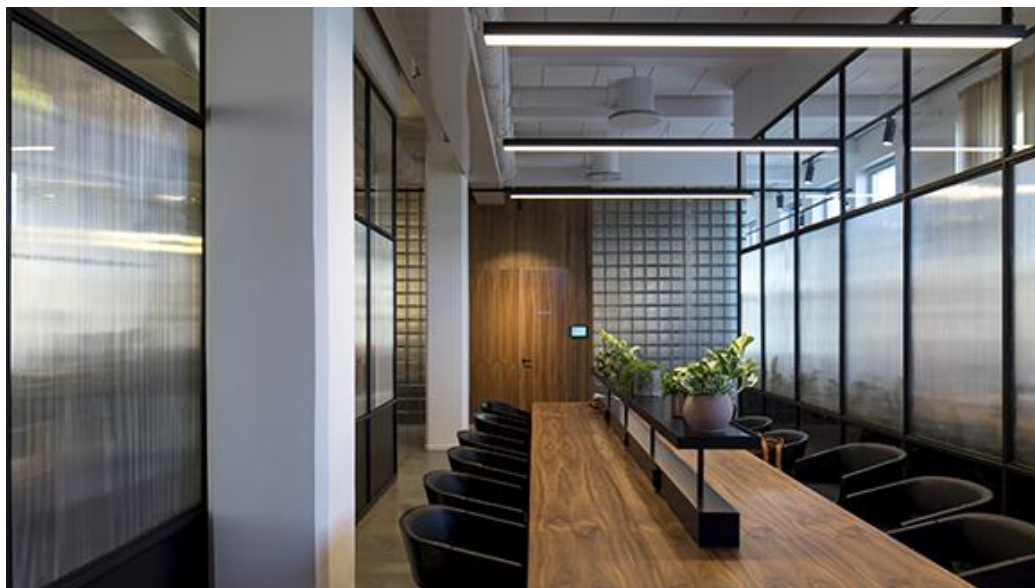

[Prenumerera](#)

[Dela](#)

och öppnade förbyggda fönster ger nytt ljus och fri siktlinje ut. Konstverken kan nu ses i både dagsljus och konstbelysning. [LÄS MER](#)

Foto: Konzept

Atrium Ljungberg har Sveriges snyggaste kontor 2018

Aktivitetsbaserade arbetsplatser (ABW) är ett vinnande koncept visar det sig i årets upplaga av tävlingen Sveriges snyggaste kontor. En industrilokal har förvandlats till en arbetsplats för framtiden. Här är belysning en viktig ingrediens. [LÄS MER](#)