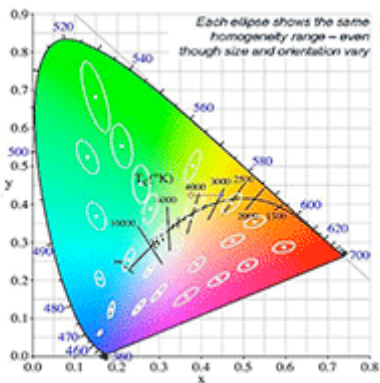

Kan du lita på fakta- redovisning av LED- armaturer?

Javisst, i de flesta fall, men se upp. Rekommendationer och LED-standarder finns inom EU men kunskaperna om elementär LED-kvalitet skiftar. Här börjar vi med en översikt om vad man bör veta. [LÄS MER](#)

Lotta hos Annell, ny inom kundsupport, order och innesälj

Vi hälsar vår nya medarbetare Lotta GÉR Eklöf välkommen till vårt kompetenta serviceteam bakom sina datorer, affärssystem och tusentals artikelnummer. Lottas karriär handlar om administration och ekonomi. Tidigare har hon varit aktiv inom