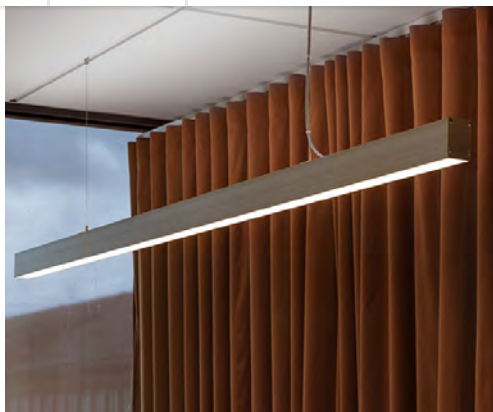

Prenumerera

Dela