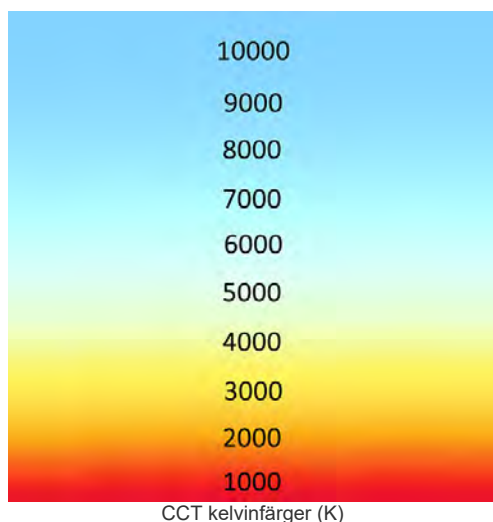

ALLISON THAYER, MS, BA, specialistforskare
vid LRC, Lighting Research Center, Troy, N.Y., USA.
Översättning från engelska: Annell Ljus + Form

LITEN ORDBOK

Färgtemperatur

är en fysikalisk definition för ljusets färg som mäts och redovisas som "absolut temperatur". Den anges inte, likt celsiuskalan, i grader (°) utan enbart i enheten kelvin (K).