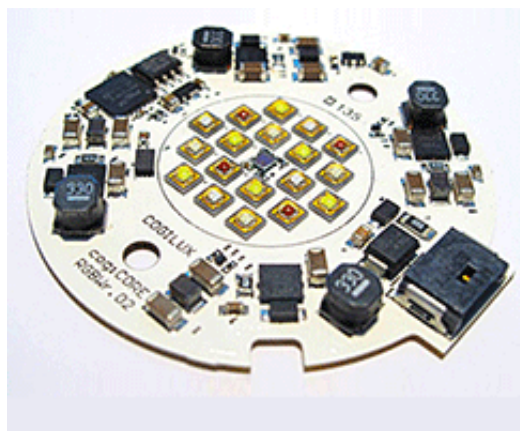

Nyhetsbrev med senaste nytt. Problem att visa det? [Se det i webbläsaren.](#)

April 2016 - nummer 230

LED-modulen - armaturens viktiga ljuskälla

En professionell LED-armatur är uppbyggd kring en integrerad ljuskälla — en modul med en grupp av lysdioder — berättar Staffan Annell. Moduler finns vanligen i tre fysiska standardtyper. Men det finns också ett nyutvecklat utbud av produktanpassade moduler i en högre ljuskvalitet för specifika krav på ljusmiljön som bl.a. ljuskaraktär, färgåtergivning och rumsatmosfär.

[LÄS MER](#)

Så minns vi Zaha Hadid

Ett arkitekturens monument från 2000-talet, ett kulturcentrum av lugn, harmoni och skönhet. Från Baku, Azerbadjan

[LÄS MER](#)

Trapparkitektur i prisbelönad arkitektskola

Trapphusen i den nya Arkitekturskolan på KTH i Stockholm präglas av den rena betongen och av ett varierat ljus- och skuggspel. Annells speciallackerade väggarmatur Gulliver i diskret industridesign och med inbyggd reflektor ansluter väl till arkitekturen. Ljuskälla retrofit i form av LED-lampa E27. Byggnaden belönades i höstas