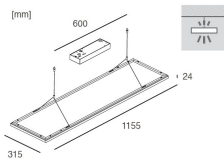

EOS Sky

Producent: Annell

Elegant, tunn, pendlad LED-armatur. Varmvita LED 2700K, 3000K eller vita 4000K. Indirekt/direkt ljusfördelning.
Tunn 24mm aluminiumram, pulverlackerad matt svart- eller vit med fin struktur. Sidobelyst klar, genomskiktig akrylpanel. Justerbar vajerpedel och transparent sladd Driftdon i separat takbox.
Dimringsbar via DALI.

Se även EOS Cloud för endast nedljus.

Artikelnummer	Ljuskälla	Ljusreglering	Ytfinish	Ljusfördelning
EO1SE20001	50W LED, varmvit 2700K		Svart strukturlack	Upp-/nedljus
EO1SE20011	50W LED, varmvit 2700K		Vit strukturlack	Upp-/nedljus
EO1SE30001	50W LED, varmvit 3000K		Svart strukturlack	Upp-/nedljus
EO1SE30011	50W LED, varmvit 3000K		Vit strukturlack	Upp-/nedljus
EO1SE40001	50W LED, vit 4000K		Svart strukturlack	Upp-/nedljus
EO1SE40011	50W LED, vit 4000K		Vit strukturlack	Upp-/nedljus
EO1SE21001	51W LED, varmvit 2700K	DALI	Svart strukturlack	Upp-/nedljus
EO1SE21011	51W LED, varmvit 2700K	DALI	Vit strukturlack	Upp-/nedljus
EO1SE31001	51W LED, varmvit 3000K	DALI	Svart strukturlack	Upp-/nedljus
EO1SE31011	51W LED, varmvit 3000K	DALI	Vit strukturlack	Upp-/nedljus
EO1SE41001	51W LED, vit 4000K	DALI	Svart strukturlack	Upp-/nedljus
EO1SE41011	51W LED, vit 4000K	DALI	Vit strukturlack	Upp-/nedljus