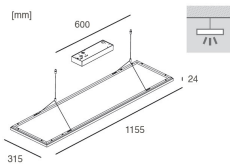

EOS Cloud

Producent: Annell

Elegant, tunn, pendlad LED-armatur. Varmvita LED 2700K, 3000K eller vita 4000K. Direkt ljusfördelning.
Tunn 24mm aluminiumram, pulverlackerad matt svart- eller vit med fin struktur. Sidobelyst mikroprismatisk akrylpanel. Justerbar vajerpedel, transparent sladd. Driftdon i separat takbox. Dimringsbar via DALI.

Se även EOS Sky för både uppljus/ nedljus.

Artikelnummer	Ljuskälla	Ljusreglering	Ytfinish	Ljusfördelning
EO1CE20001	50W LED, varmvit 2700K		Svart strukturlack	Nedljus
EO1CE20011	50W LED, varmvit 2700K		Vit strukturlack	Nedljus
EO1CE30001	50W LED, varmvit 3000K		Svart strukturlack	Nedljus
EO1CE30011	50W LED, varmvit 3000K		Vit strukturlack	Nedljus
EO1CE40001	50W LED, vit 4000K		Svart strukturlack	Nedljus
EO1CE40011	50W LED, vit 4000K		Vit strukturlack	Nedljus
EO1CE21001	51W LED, varmvit 2700K	DALI	Svart strukturlack	Nedljus
EO1CE21011	51W LED, varmvit 2700K	DALI	Vit strukturlack	Nedljus
EO1CE31001	51W LED, varmvit 3000K	DALI	Svart strukturlack	Nedljus
EO1CE31011	51W LED, varmvit 3000K	DALI	Vit strukturlack	Nedljus
EO1CE41001	51W LED, vit 4000K	DALI	Svart strukturlack	Nedljus
EO1CE41011	51W LED, vit 4000K	DALI	Vit strukturlack	Nedljus