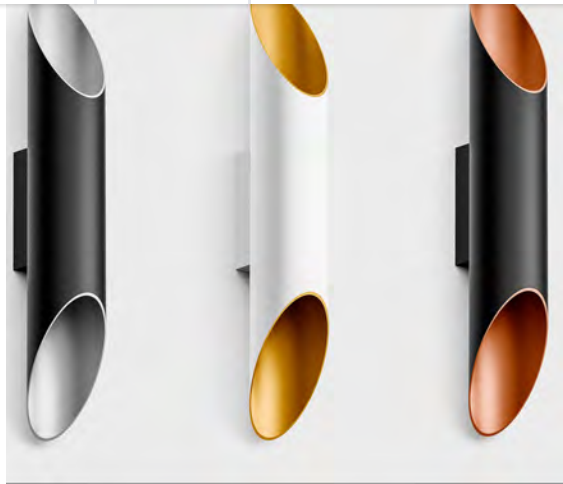

## Line-familjen "orgelpipan"

Armaturfamiljen Studio Line från BEGA, har fått tillökning med nya väggarmaturer.

Nyttillskottet Studio Line V3 för väggmontage kallar vi "orgelpipan". Upp- och nedljus i cylinderform med skurna kanter. Finns i två storlekar: Ø80/höjd 500mm och Ø100/höjd 600mm.