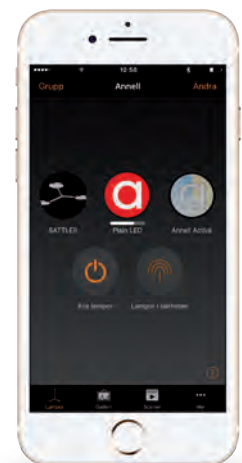

Casambi App
i App store

Casambi App
i Google App Store

Trådlös styrning av LED-belysning

I samarbete med Casambi erbjuder Annell ljusreglering och trådlös kommunikation mellan LED-armaturer.

SMART, INTUITIVT OCH ANVÄNDARVÄNLIGT

Casambi är ett trådlöst styrsystem för LED-belysning, enkelt och praktiskt för konsumenter och proffs. Systemet bygger på Bluetooth smartteknik, Bluetooth Low Energy. Med Casambi byggs trådlösa mesh-nätverk för kommunicerande likvärdiga enheter och belysningen styrs via smartphone, smartwatch eller surfplatta; Apple eller Android. Mesh innebär att enheterna pratar med varandra, du behöver endast vara inom räckhåll (max 30 meter) till en av enheterna.

- Dimring eller anpassad färgtemperatur
- Steglös ljusreglering eller justerad färgtemperatur
- I grupper av armaturer styr man likvärdiga enheter
- Konfigurera och spara scener eller animationer
- Även för rörelsedetektorer
- Statusrapportering
- Öppet system med fria uppdateringar

Det finns också en smart tryckknapp, X-press, som kan förprogrammeras och fästas på väggen.

Ny funktion är att belysningsanläggningen även kan fjärrstyras utanför den tidigare begränsade radien av en enhet. Via en inkörsport eller "Gateway" t.ex. en gammal iPhone som fungerar som en slags router, kopplas enheten upp till nätverket via en molntjänst. Endast då behöver du en internetuppkoppling.

CASAMBI

Du styr enkelt dina armaturer på upp till 30 meters håll med den smidiga appen. Finns både för Android och Apple.