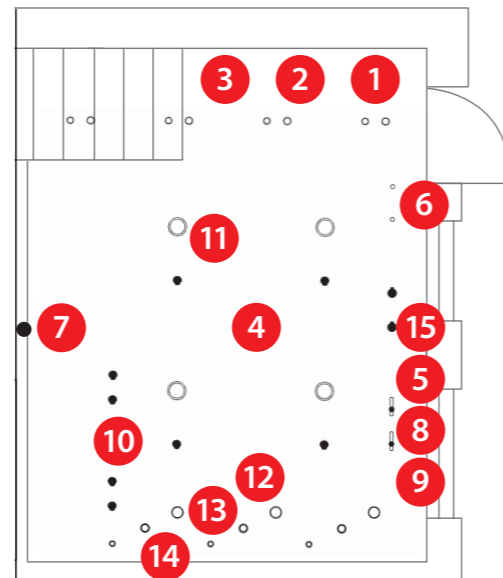

Annell Showroom Malmö

Djäknegatan 5

 annell

◀ ÖVERSIKTSKARTA

NÄSTA RUM ▶

- 1

Dazy guld [Läs mer](#) →
Annell
- 2

Dazy svart [Läs mer](#) →
Annell
- 3

Dazy riktbar [Läs mer](#) →
Annell
- 4

Squiggle [Läs mer](#) →
Rotaliana
- 5

ILO track Nero [Läs mer](#) →
LedLuks
- 6

ILO track modular 30° [Läs mer](#) →
Trilux
- 7

Studio Line P10 [Läs mer](#) →
BEGA Indoor
- 8

Noox track [Läs mer](#) →
Trilux
- 9

Lenty track [Läs mer](#) →
Trilux
- 10

Lenty infälld [Läs mer](#) →
Trilux
- 11

12

13

14

Sonnos downlight [Läs mer](#) →
RC7, RC5, RC3 och RC1 – Trilux
- 15

Mirro bord [Läs mer](#) →
Wever & Ducre