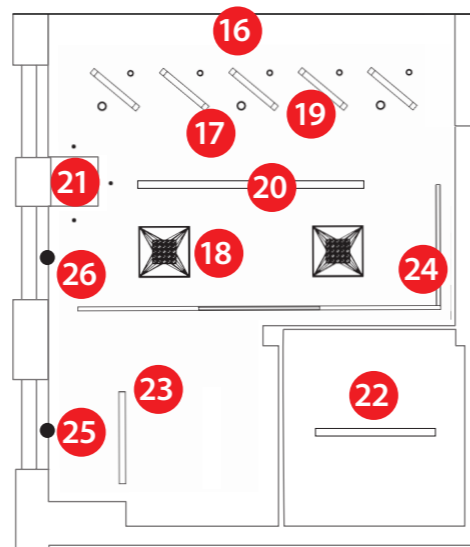

24

ILO linjärt ljus [Läs mer](#) →
LedLuks

25

Dro Table/Floor 2.0 [Läs mer](#) →
Wever & Ducre

26

Dro Table 2.0 [Läs mer](#) →
Wever & Ducre

◀ ÖVERSIKTSKARTA

NÄSTA RUM ▶

27

Studio Line P9 [Läs mer](#) →
BEGA Indoor

28

Bega Spotlight Zoom [Läs mer](#) →
BEGA Indoor

29

Bega Spotlight Round [Läs mer](#) →
BEGA Indoor

30

Black Foster infälld 5 [Läs mer](#) →
Arkos